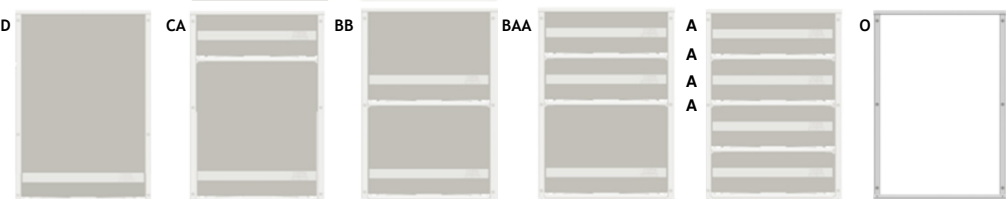

■ Uitwendige afmetingen

■ Inwendige afmetingen

Afmetingen worden weergegeven in millimeters

Hoogte (H)

Artikelnaam	20	35	50	65
Hoogte systeem uitwendig	19,1 cm	34,9 cm	50,6 cm	66,4 cm

Frontjes leverbaar in grijs of zwart.

20	
Lade	A
Inwendig	11,7 cm
Open vak	15,7 cm

35	
Lade	A / B
Inwendig	11,7 / 27,5 cm
Open vak	31,6 cm

50	
Lade	A / B / C
Inwendig	11,7 / 27,5 / 43,2 cm
Open vak	47,5 cm

65	
Lade	A / B / C / D
Inwendig	11,7 / 27,5 / 43,2 / 59 cm
Open vak	63,3 cm

Breedte (B)

Artikelnaam	30	40	60	70	80	90	100	110	120	130	140
Buitenmaat unit tussen wielkasten	30,5 cm	40,5 cm	60,5 cm	70,5 cm	80,5 cm	90,5 cm	100,5 cm	110,5 cm	120,5 cm	130,5 cm	140,5 cm
Buitenmaat rek voorzijde	32 cm	42 cm	62 cm	72 cm	82 cm	92 cm	102 cm	112 cm	122 cm	132 cm	142 cm
Breedte lade inwendig	26,5 cm	36,3 cm	56 cm								
Breedte open vak	27,5 cm	37,3 cm	57 cm								

Lengte (L)

Artikelnaam	60	75	90	105	120	135	150	165	175	190
Lengte ladeunit (incl. handgreep)	59,8 cm	74,3 cm	88,8 cm	103,3 cm	117,8 cm	132,3 cm	146,8 cm	161,3 cm	175,8 cm	190,3 cm
Lengte inwendig van de lade	46,7 cm	61,2 cm	75,7 cm	90,2 cm	104,7 cm	119,2 cm	133,7 cm	148,2 cm	162,7 cm	177,2 cm
Lengte open vak	55,0 cm	69,5 cm	84 cm	98,5 cm	113 cm	127,5 cm	142 cm	156,5 cm	171 cm	185,5 cm